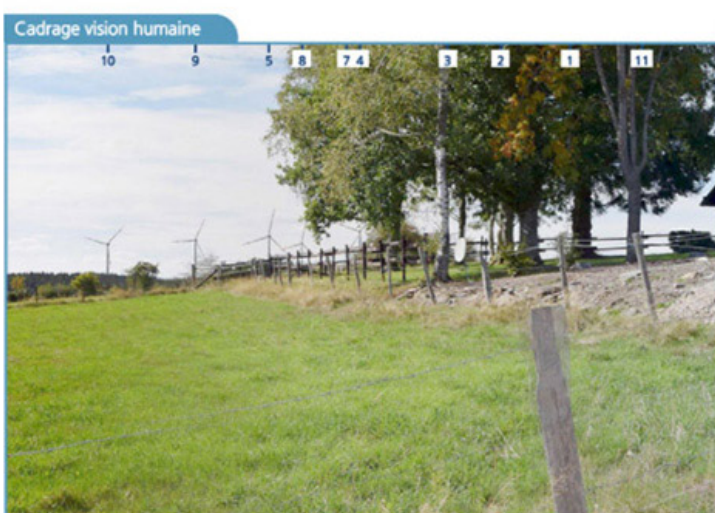

Le parc sera visible également depuis Thimister –Clermont.  
 Voici quelques photo-montages réalisés par le bureau en charge de l'étude d'incidence :

Depuis Floriheid

Depuis Falize

Depuis G'doumont

Depuis Bernister

Depuis Mont

Depuis Xhoffraix

Depuis Ster

Depuis Hockai

Depuis Ster

Depuis Hockai

Depuis Francorchamps

Depuis la sortie d'autoroute (Cockaifagne)