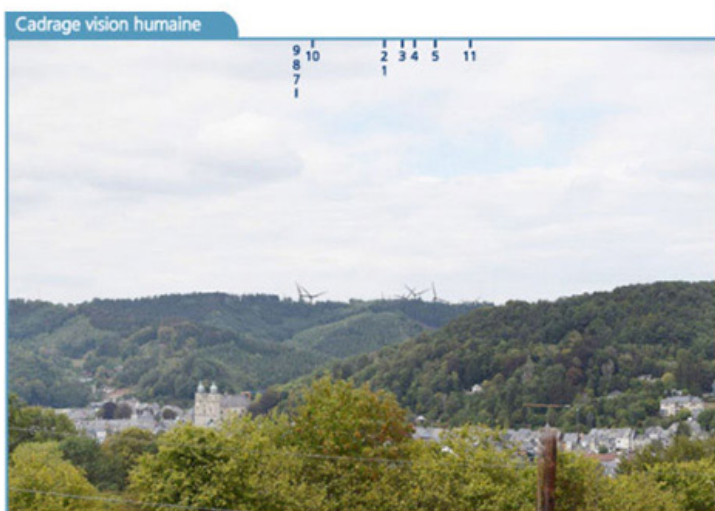

Le parc sera visible également depuis Thimister –Clermont.  
 Voici quelques photo-montages réalisés par le bureau en charge de l'étude d'incidence :

Depuis Floriheid

Depuis Falize

Depuis G'doumont

Depuis Bernister

Depuis Mont

Depuis Xhoffraix

Depuis Ster

Depuis Hockai

Depuis Ster

Depuis Hockai

Depuis Francorchamps

Depuis la sortie d'autoroute (Cockaifagne)