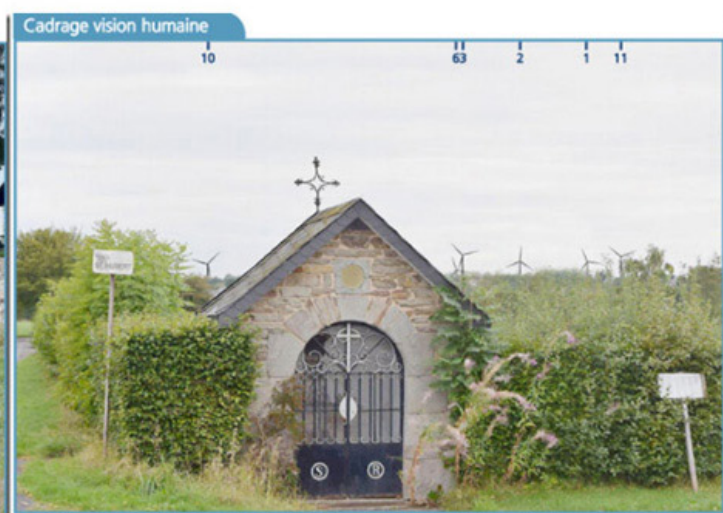

Le parc sera visible également depuis Thimister –Clermont.  
 Voici quelques photo-montages réalisés par le bureau en charge de l'étude d'incidence :

Depuis Floriheid

Depuis Falize

Depuis G'doumont

Depuis Bernister

Depuis Mont

Depuis Xhoffraix

Depuis Ster

Depuis Hockai

Depuis Ster

Depuis Hockai

Depuis Francorchamps

Depuis la sortie d'autoroute (Cockaifagne)